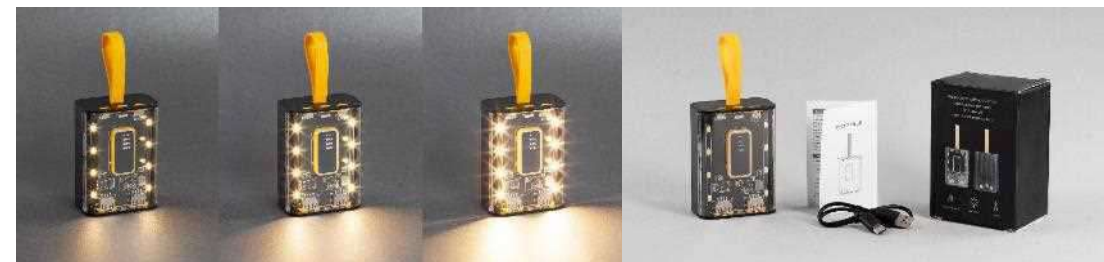

9630

Зарядное устройство «Shine» 9000 mAh с LED-подсветкой, встроенными кабелями Type-C/Lightning/USB

8 светодиодов в прозрачном корпусе работают в 4х световых режимах - приглушенный, средней яркости, яркий и режим подачи сигнала SOS - что позволяет использовать Shine как лампу-ночник, фонарь или сигнальный маяк.

Дополнительно к встроенным кабелям есть 2 выхода USB, что позволяет одновременно заряжать сразу 4 гаджета.

Размер:
21 x 13,1 x 3,3 см

Материал:
ABS-пластик

ХАРАКТЕРИСТИКИ

Встроенный кабель Lightning (выход): 5V/2A
Встроенный кабель Type-C (выход): 5V/2A
Встроенный кабель USB (выход): 5V/2A
Вход Micro USB: 5V/2A
Вход Type-C: 5V/2A
Выход USB 1 и 2: 5V/2.1A
В комплекте кабель Type-C/USB 30 см

2 339 P