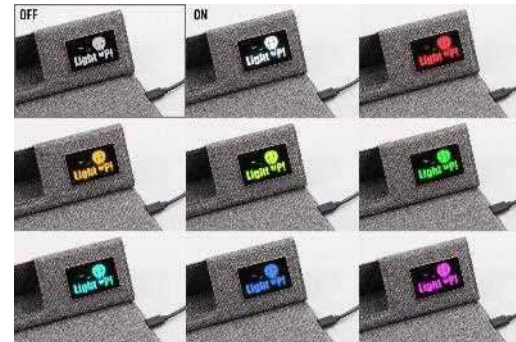

7135

Настольная складная подставка «Cool Mat» с беспроводным (15W) зарядным устройством, сенсорной подсветкой логотипа и коврик для мыши, серый

Многофункциональный настольный органайзер:

- быстрое беспроводное зарядное устройство для смартфона и наушников;
- коврик для мыши;
- подставка для смартфона;
- подставка для ручек и карандашей.

Подставку для смартфона, ручек и карандашей можно сложить и органайзер станет плоским для более удобной переноски в портфеле или рюкзаке.

Изюминкой дизайна является прозрачный зарядный блок, а вишенкой на торте - эффектная разноцветная (RGB) подсветка логотипа, которую можно включить/выключить просто её коснувшись.