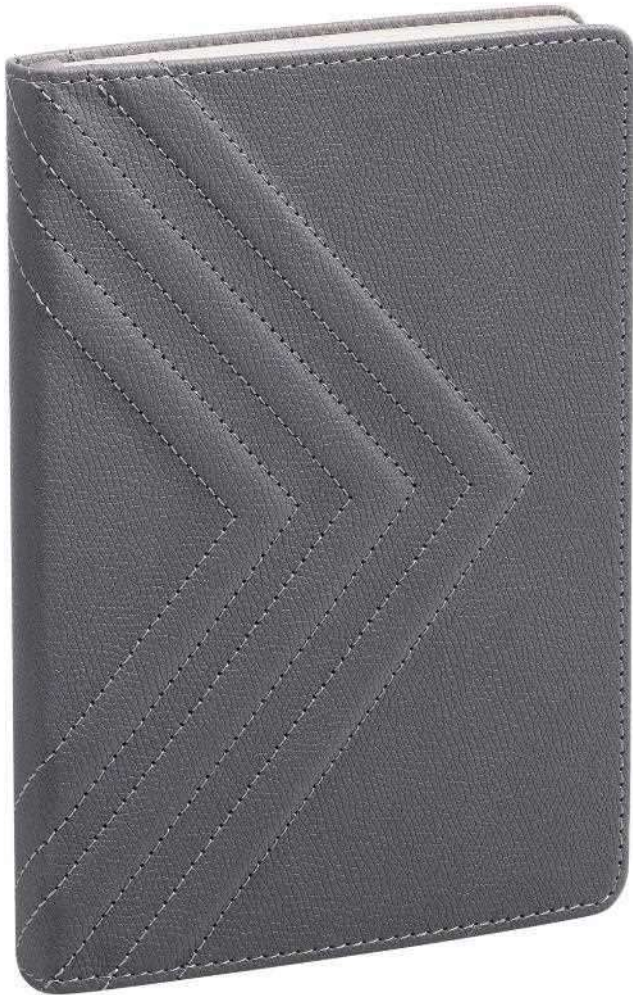

3826

Ежедневник «Тоскана»
недатированный, А5