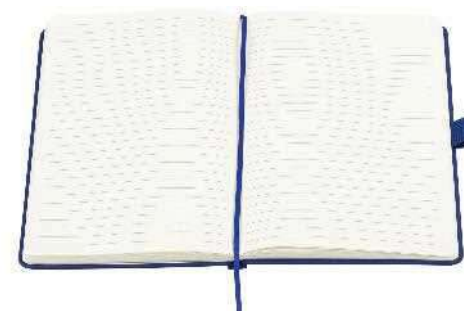

ХАРАКТЕРИСТИКИ БЛОКА

- 160 страниц
- кремовая бумага 70 г/м²
- одноцветная серая графика
- форзац и нахзац кремовый

ПАРАМЕТРЫ ОБЛОЖКИ

- твердый переплет, скругленные углы
- резинка для фиксации обложки
- петелька для ручки
- матовый гладкий материал с эффектом soft touch

ПЕРСОНАЛИЗАЦИЯ

Материал обложки подходит для тиснения (блинтовое, фольга) и УФ-печати

3827-2

3827-3

3827-7

3827-4

3827-10

299 Р

Размер:

13,5 x 21 x 0,8 см

Материал:

soft touch